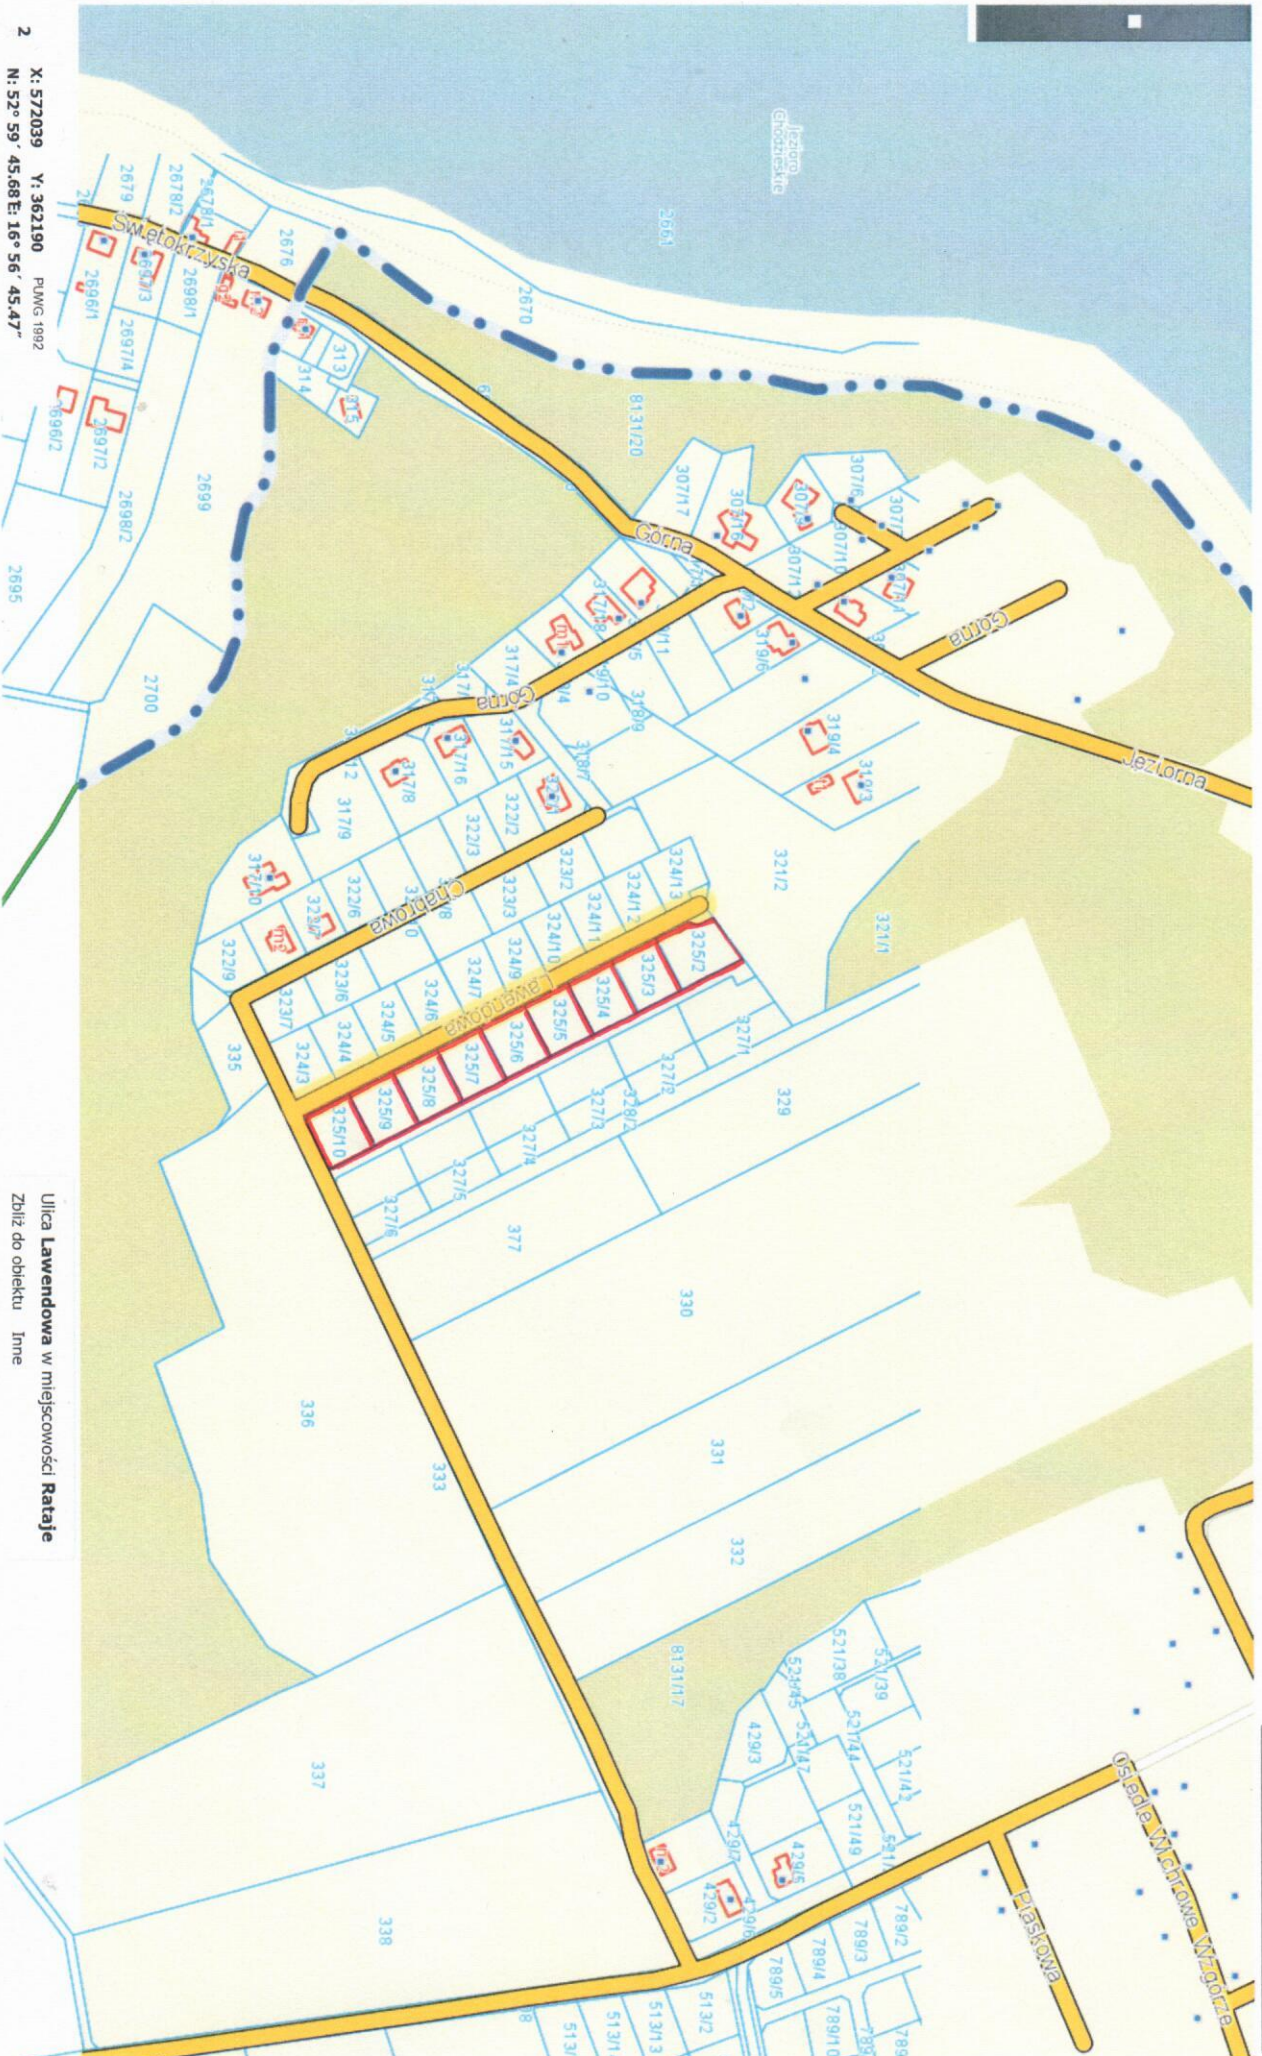

Szukaj...

X: 572039 Y: 362190 PUMG 1992
N: 52° 59' 45.68E: 16° 56' 45.47"

Ulica Lawendowa w miejscowości Rataje
Zbiłz do obiektu Inne